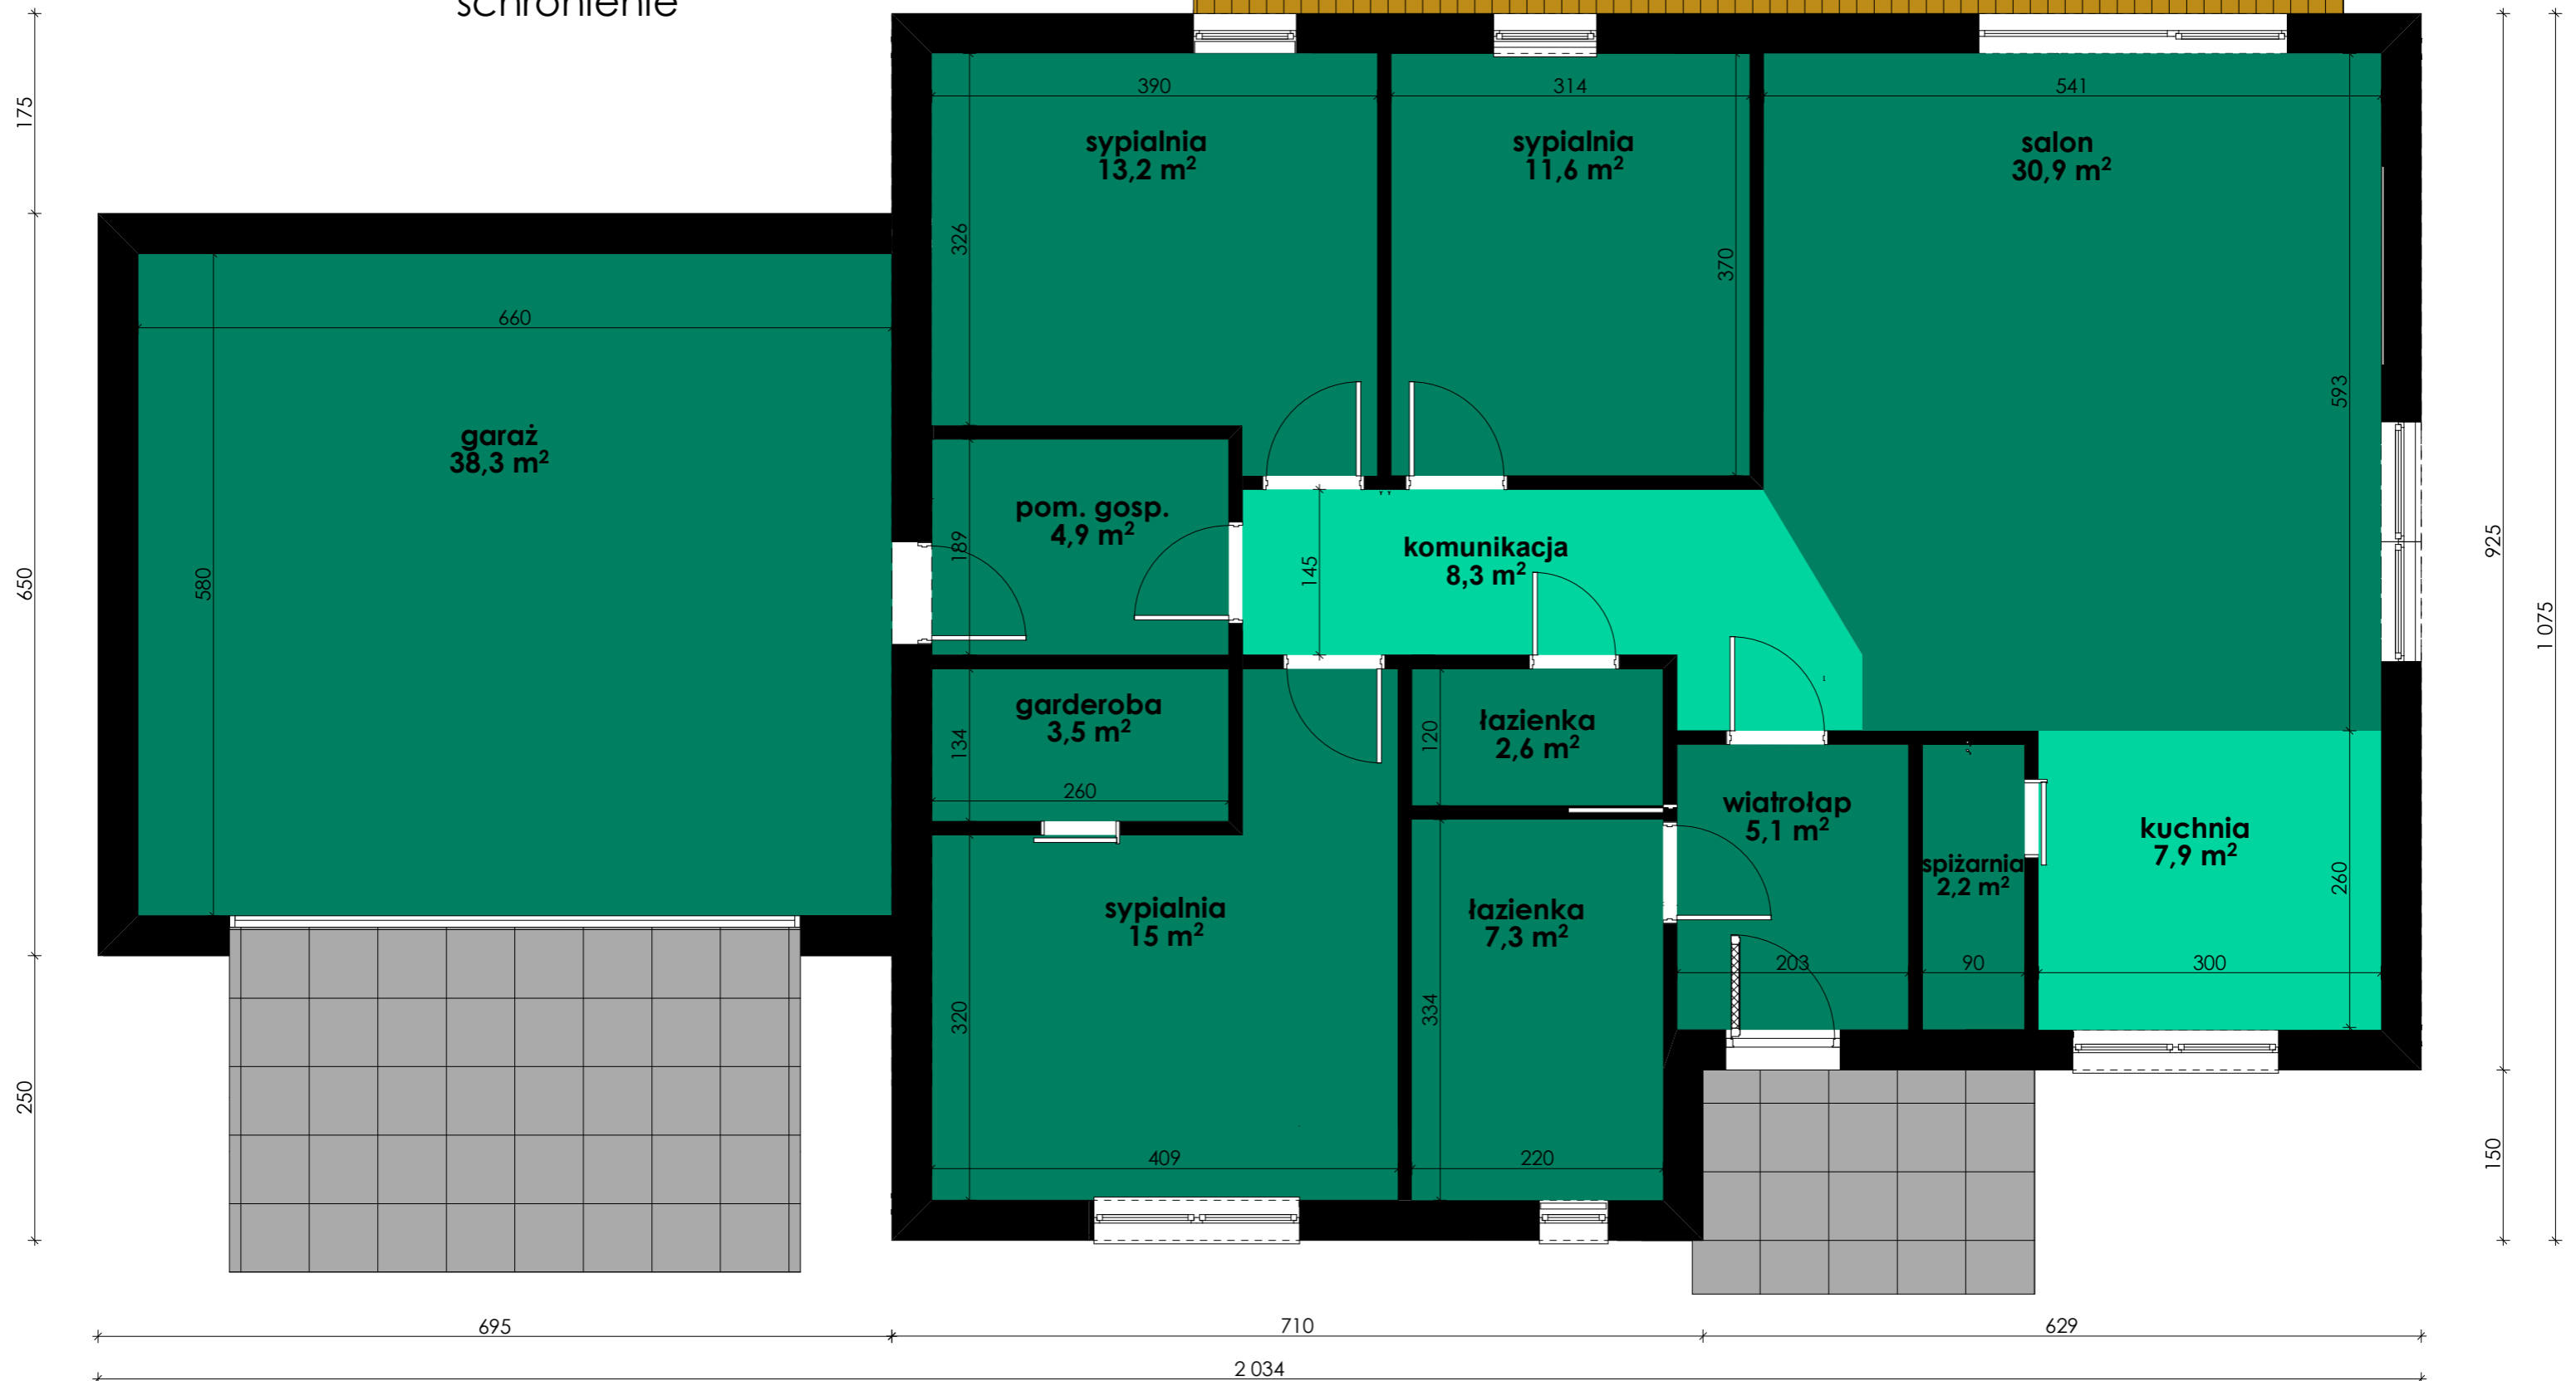

## rzut parteru

### sírmo

schronienie

Rysunek w skali **1:50**. Aby rysunek wydrukowany był w odpowiedniej skali, należy wydrukować go na kartce roformatu **A3**.